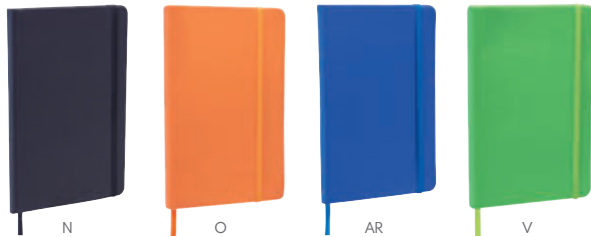

R

V

G

HL 2022 LIBRETA OLVERA

MATERIAL: PVC
MEDIDA: 14,2 x 21 cm
ÁREA DE IMPRESIÓN: 10 x 15 cm
TÉCNICA DE IMPRESIÓN: Serigrafía
COLORES: AR/N/O/R/V
COLORES GTM: AR/N/R

HL 2023 LIBRETA BAIONA

MATERIAL: PVC
MEDIDA: 9,8 x 14,6 cm
ÁREA DE IMPRESIÓN: 7 x 11 cm
TÉCNICA DE IMPRESIÓN: Serigrafía
COLORES: AR/N/O/R/V
COLORES GTM: AR/N/R

HL 200 LIBRETA REIK

MATERIAL: Curpiel
MEDIDA: 14 x 21 cm
ÁREA DE IMPRESIÓN: 11 x 18 cm
TÉCNICA DE IMPRESIÓN: Serigrafía / Termograbado
COLORES: A/G/R

N

O

AR

V

O

AR

R

N

A

R

OFICINA / LIBRETAS

80 Hojas de raya. Incluye separador de hojas y elástico para cerrar.

80 Hojas de raya. Incluye separador de hojas y elástico para cerrar.

80 Hojas de raya. Incluye elástico para cerrar, separador de hojas y elástico para bolígrafo.