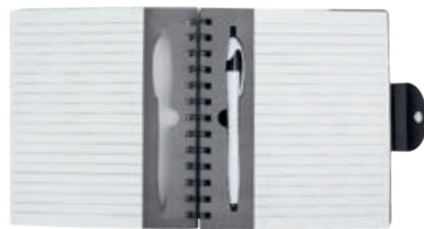

HL 1300 LIBRETA WENDEL

MATERIAL: Cartón / Espiral Plástico
MEDIDA: 9 x 14 cm
ÁREA DE IMPRESIÓN: 6 x 12 cm
TÉCNICA DE IMPRESIÓN: Serigrafía
COLORES: A/N/O/R/V

A

O

N

A

R

N