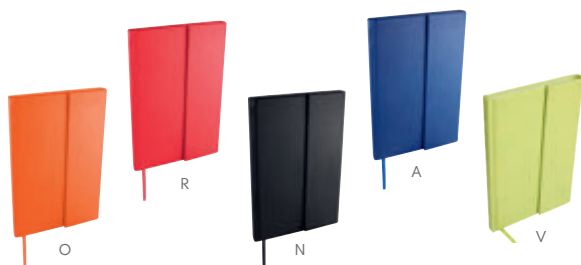

HL 2100 LIBRETA BOK

MATERIAL: Curpiel
MEDIDA: 15 x 21 cm
ÁREA DE IMPRESIÓN: 6 x 13 cm
TÉCNICA DE IMPRESIÓN: Láser / Serigrafía / Termograbado
COLORES: A/C/N/O/R/V

80 Hojas de raya. Libreta con broche magnético y separador de hojas.

Z E G N O®

HL 9035 LIBRETA SERANG

MATERIAL: Curpiel
MEDIDA: 13,8 x 21 cm
ÁREA DE IMPRESIÓN: 10 x 6,5 cm
TÉCNICA DE IMPRESIÓN: Láser / Termograbado
COLORES: A/O/R/V