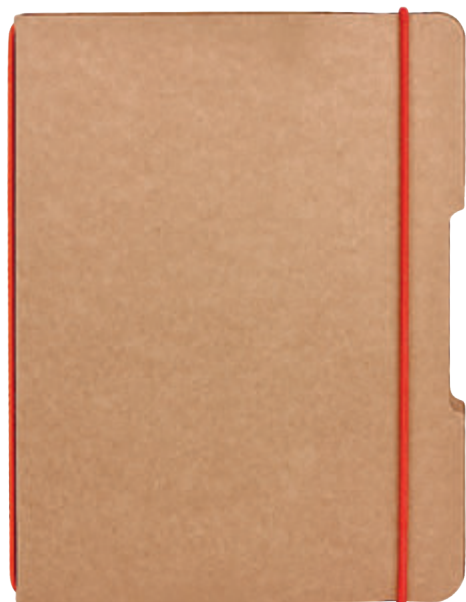

R

HL 015 LIBRETA BARRON

MATERIAL: Cartón
MEDIDA: 15,2 x 21 cm
ÁREA DE IMPRESIÓN: 9 x 18 cm
TÉCNICA DE IMPRESIÓN: Serigrafía
COLORES: A/N/Ó/R/V
COLORES GTM: A/N/R

HL 9050 LIBRETA KORYAK

MATERIAL: Cartón / Espiral Metálico
MEDIDA: 14 x 18 cm
ÁREA DE IMPRESIÓN: 9 x 14 cm
TÉCNICA DE IMPRESIÓN: Serigrafía
TINTA: Azul
COLORES: Beige

HL 085 LIBRETA CHERKASY

MATERIAL: Cartón / Tela
MEDIDA: 10,5 x 15,3 cm
ÁREA DE IMPRESIÓN: 6 x 10 cm
TÉCNICA DE IMPRESIÓN: Serigrafía
COLORES: Beige

O

A

N

V

40 Hojas de raya. Incluye elástico para cerrar.

70 Hojas de raya. Incluye notas adheribles en 5 colores, bolígrafo ecológico y espiral metálico doble.

80 Hojas de raya.