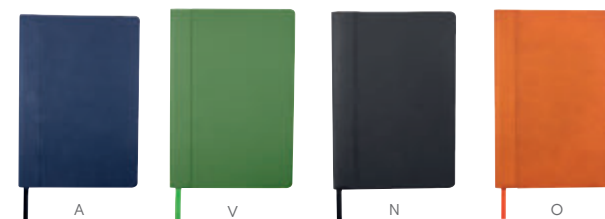

80 Hojas de raya. Libreta con broche magnético y separador de hojas.

Z E G N O®

HL 9035 LIBRETA SERANG

MATERIAL: Curpiel
MEDIDA: 13,8 x 21 cm
ÁREA DE IMPRESIÓN: 10 x 6,5 cm
TÉCNICA DE IMPRESIÓN: Láser / Termograbado
COLORES: A/O/R/V

80 Hojas de raya. Incluye separador de hojas y broche imantado.

Z E G N O®

HL 180 LIBRETA DETTIFOSS

MATERIAL: Curpiel
MEDIDA: 14,7 x 211 cm
ÁREA DE IMPRESIÓN: 8 x 17 cm
TÉCNICA DE IMPRESIÓN: Láser / Termograbado
COLORES: A/N/O/R/V
COLORES GTM: A/N/R