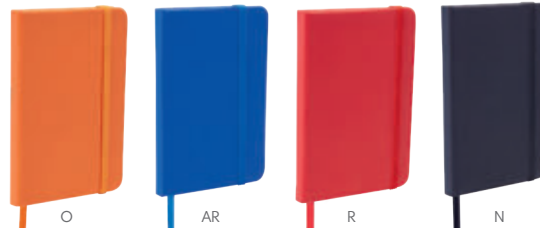

HL 200 LIBRETA REIK

MATERIAL: Curpiel
MEDIDA: 14 x 21 cm
ÁREA DE IMPRESIÓN: 11 x 18 cm
TÉCNICA DE IMPRESIÓN: Serigrafía / Termograbado
COLORES: A/G/R

N

O

AR

V

O

AR