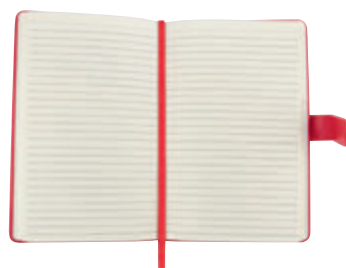

HL 2100 LIBRETA BOK

MATERIAL: Curpiel
MEDIDA: 15 x 21 cm
ÁREA DE IMPRESIÓN: 6 x 13 cm
TÉCNICA DE IMPRESIÓN: Láser / Serigrafía / Termograbado
COLORES: A/C/N/O/R/V

80 Hojas de raya. Libreta con broche magnético y separador de hojas.

Z E G N O®

HL 9035 LIBRETA SERANG

MATERIAL: Curpiel
MEDIDA: 13,8 x 21 cm
ÁREA DE IMPRESIÓN: 10 x 6,5 cm
TÉCNICA DE IMPRESIÓN: Láser / Termograbado
COLORES: A/O/R/V

80 Hojas de raya. Incluye separador de hojas y broche imantado.

Z E G N O®

HL 180 LIBRETA DETTIFOSS

MATERIAL: Curpiel
MEDIDA: 14,7 x 211 cm
ÁREA DE IMPRESIÓN: 8 x 17 cm
TÉCNICA DE IMPRESIÓN: Láser / Termograbado
COLORES: A/N/O/R/V
COLORES GTM: A/N/R

80 Hojas de raya. Incluye separador de hojas.